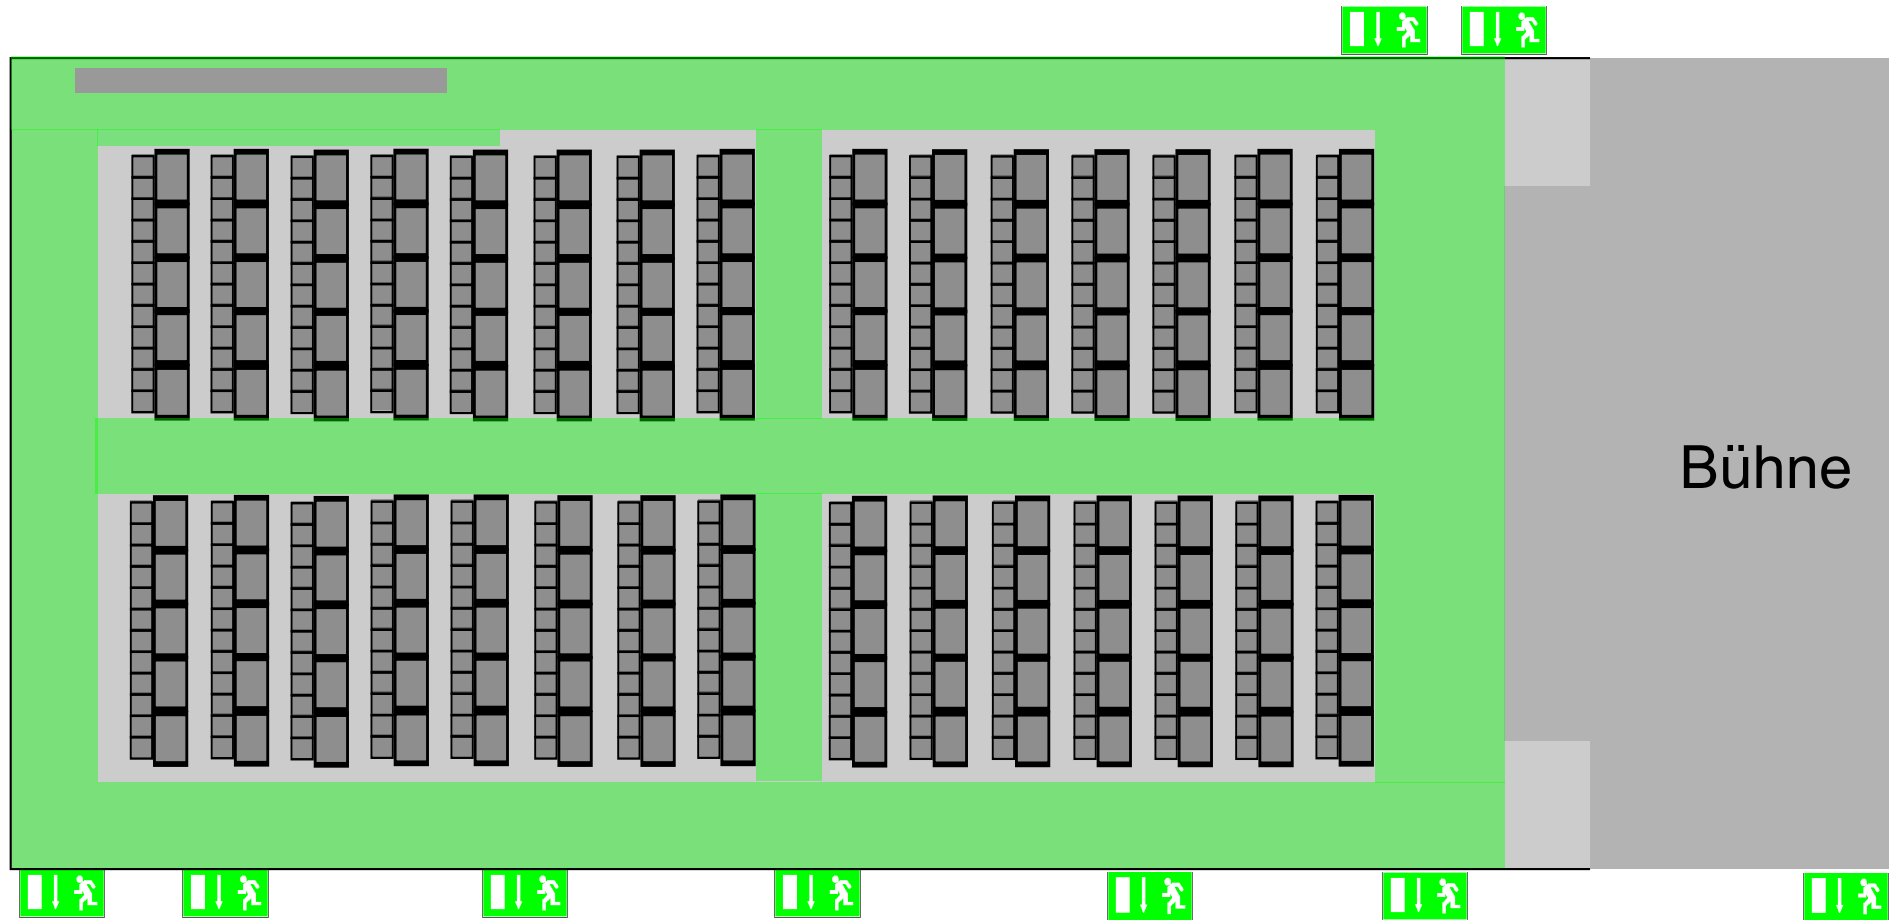

Bestuhlungsplan (parlamentarische Bestuhlung)

Gesamtanzahl Sitzplätze: max.360

Bestuhlung: 30 Tischreihen á 12 Stühle

Abstand Tisch zu Tisch: 1,00 m

Abstand Bühne zur 1. Reihe: 3 m

-  Fluchtwegbereich
- Gangbreite 1,50 m
-  Notausgangstür