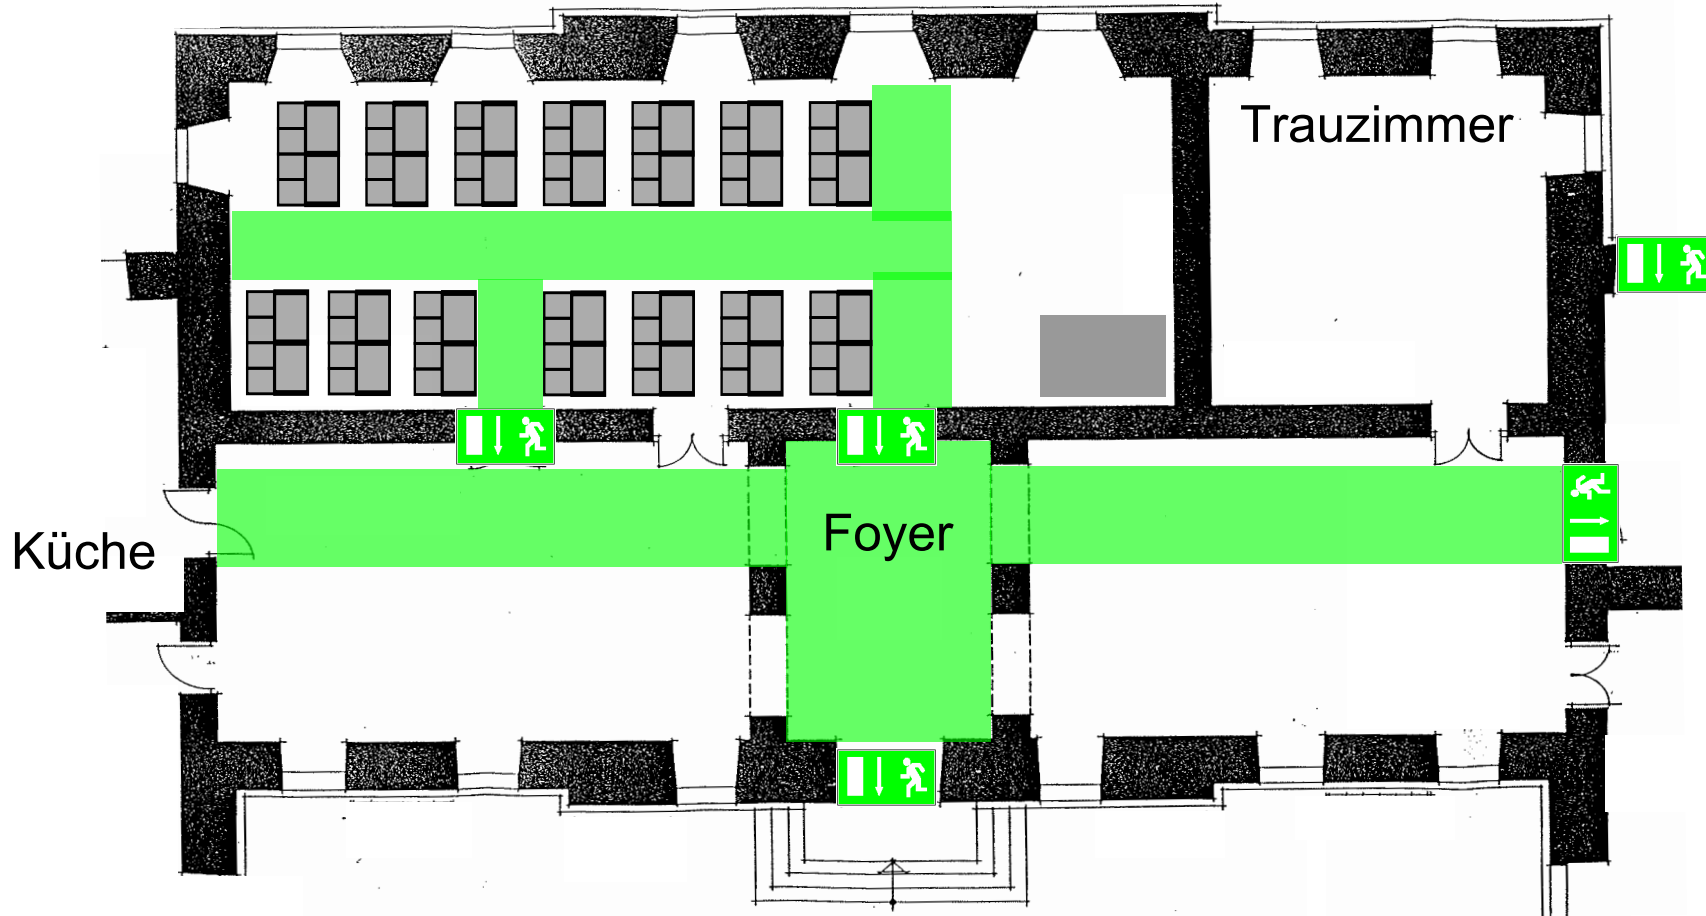

Bestuhlungsplan gr. Saal (parlamentarisch)

Gesamtanzahl Sitzplätze: max. 56

Bestuhlung: 14x 2er Tische á 4 Stühle

Abstand Reihe zu Reihe: 0,50 m

 Fluchtwegbereich Gangbreite 1,20 m

 Notausgangstür